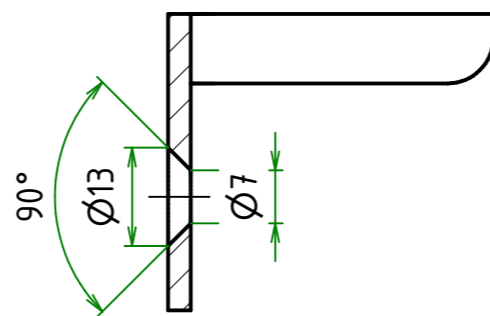

B ( 1 : 1 )

VYVAŘIT A ZABROUSIT

A-A ( 1 : 1 )

Rozměr: P3-144x138				Materiál: 11 373	Norma: ČSN 42 5310.11	Hmotnost: 0,32 kg	Sklad:
TOLERANCE NETOLEROVANÝCH ROZMĚRŮ DLE ČSN EN ISO 13920 -TRÍDA "A"							PROMÍTÁNÍ 
STUPEŇ JAKOSTI SVARŮ DLE ČSN EN ISO 5817 - "C"							
VŠEOBECNÉ TOLERANCE ISO 2768 - mH							
TOLEROVÁNÍ ISO 8015							
Změna				Název			
Datum				VÝZTUHA			
Index				Zakázka č.			
Podpisy				Číslo výkresu			
RAL.	Kreslil	Kroča		BR0504			
Kusy	2		Schválil				
Měřítko	1:1		Datum				
							List 1