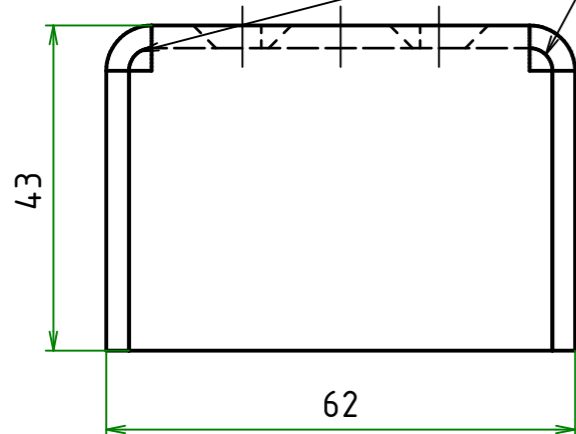

B ( 1 : 1 )

VYVAŘIT A ZABROUSIT

A-A ( 1 : 1 )

Rozměr: P3-144x138				Materiál: 11 373	Norma: ČSN 42 5310.11	Hmotnost: 0,32 kg	Sklad:
TOLERANCE NETOLEROVANÝCH ROZMĚRŮ DLE ČSN EN ISO 13920 -TRÍDA "A"							PROMÍTÁNÍ 
STUPEŇ JAKOSTI SVARŮ DLE ČSN EN ISO 5817 - "C"							
VŠEOBECNÉ TOLERANCE ISO 2768 - mH							
TOLEROVÁNÍ ISO 8015							
Změna				Název			
Datum				VÝZTUHA			
Index				Zakázka č.			
Podpisy				Číslo výkresu			
RAL.	Kreslil	Kroča		BR0504			
Kusy	2		Schválil				
Měřítko	1:1		Datum				
							List 1